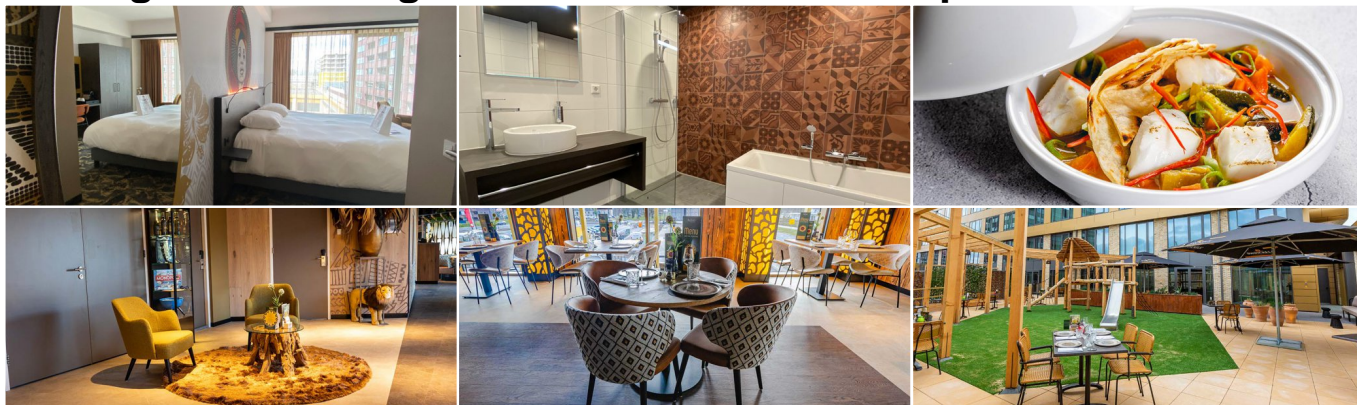

3-Daags Fietsarrangement - Verken Drenthe op de fiets

3-Daags Fietsarrangement - Verken Drenthe op de fiets

Ontdek **Emmen** samen! Met dit fietsarrangement kunt u heerlijk **fietsen** door de omgeving van Emmen. Verken de **natuurgebieden Sleenerzand, Orvelte en De Hondsrug**. En ga op zoek naar de **Hunebedden**.

Ontdek Emmen

Het **splinternieuwe hotel** is gelegen midden in het **centrum** van **Emmen**. Met leuke **winkels** om de hoek en in de nabije omgeving van prachtige **natuurgebieden** is dit de perfecte locatie om heerlijk een paar dagen helemaal tot rust te komen.

Kamertypes

Comfort tweepersoonskamer - De comfort tweepersoonskamer is ruim en comfortabel ingericht. De kamer beschikt over een comfortabel tweepersoonsbed of 2 eenpersoonsbedden, een flatscreentelevisie, WiFi, een bureau met zitje, zithoek en koffie- en thee faciliteiten. Daarnaast beschikt de kamer over een badkamer met inlopdouche en toilet. Ook beschikt de kamer over airco. De kamer is geschikt voor maximaal 2 personen.

Comfort tweepersoonskamer met bad - De comfort tweepersoonskamer met bad is ruim en comfortabel ingericht. De kamer beschikt over een comfortabel tweepersoonsbed, een flatscreentelevisie, Wi-Fi, een bureau met zitje, een zithoek en koffie- en thee faciliteiten. Daarnaast beschikt de kamer over een badkamer met bad en toilet. Ook beschikt de kamer over airco. De kamer is geschikt voor maximaal 2 personen.

Luxe tweepersoonskamer - De luxe tweepersoonskamer is heerlijk comfortabel ingericht en ruimer dan de andere kamers. De kamer beschikt over een comfortabel tweepersoons kingsize bed, een flatscreentelevisie, WiFi, een bureau met zitje, een zithoek en koffie- en thee faciliteiten. Daarnaast beschikt de kamer over een badkamer met inlopdouche en toilet. De kamer is geschikt voor maximaal 2 personen.

Familiekamer - De familiekamer is heerlijk ruim en comfortabel ingericht én heeft een connecting door. De kamer beschikt over een comfortabel tweepersoonsbed, een flatscreentelevisie, WiFi, een bureau met zitje en koffie- en thee faciliteiten. Daarnaast beschikt de kamer over een badkamer met inlopdouche, bad en toilet. De kamer is geschikt voor maximaal 4 personen.

Bij dit 3-Daags Fietsarrangement is inbegrepen:

- 2 x overnachting
- 2 x uitgebreid ontbijt
- 1 x 3-gangen shared dining samengesteld door de chef
- 1 x lunchpakketje voor onderweg
- Gratis fiets- en wandelroutes
- Per kamer ontvangt u bij vertrek een fles Cuvée

Prijs: Vanaf € 194,00 p.p. op basis van de comfort tweepersoonskamer.

De prijs van dit 3-Daags Fietsarrangement is geldig tot en met 31 december 2022 met uitzondering van feestdagen.